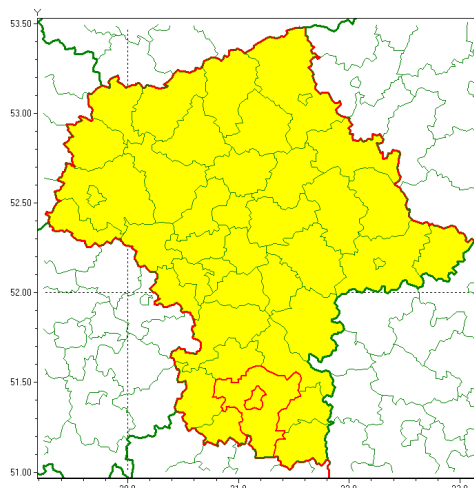

email: meteo.warszawa@imgw.pl

www: www.imgw.pl

Zasięg ostrzeżenia w województwie

Gęsta mgła

Ostrzeżenie meteorologiczne Nr 87

Nazwa biura	IMGW-PIB Centralne Biuro Prognoz Meteorologicznych w Warszawie
Zjawisko/stopień zagrożenia	Gęsta mgła/ 1
Obszar	województwo mazowieckie powiat radomski
Ważność	od godz. 22:00 dnia 03.11.2020 do godz. 10:00 dnia 04.11.2020
Przebieg	Prognozuje się gęste mgły w zasięgu których widzialność może wynosić miejscami do 100 m.
Prawdopodobieństwo wystąpienia zjawiska(%)	80%
Uwagi	Brak.
Dyrektor synoptyk IMGW-PIB	Mariusz Cebula
Godzina i data wydania	godz. 13:25 dnia 03.11.2020
SMS	IMGW-PIB OSTRZEŻENIE: MGŁA/1 mazowieckie/radomski od 22:00/03.11 do 10:00/04.11.2020 widzialność lokalnie do 100 m.